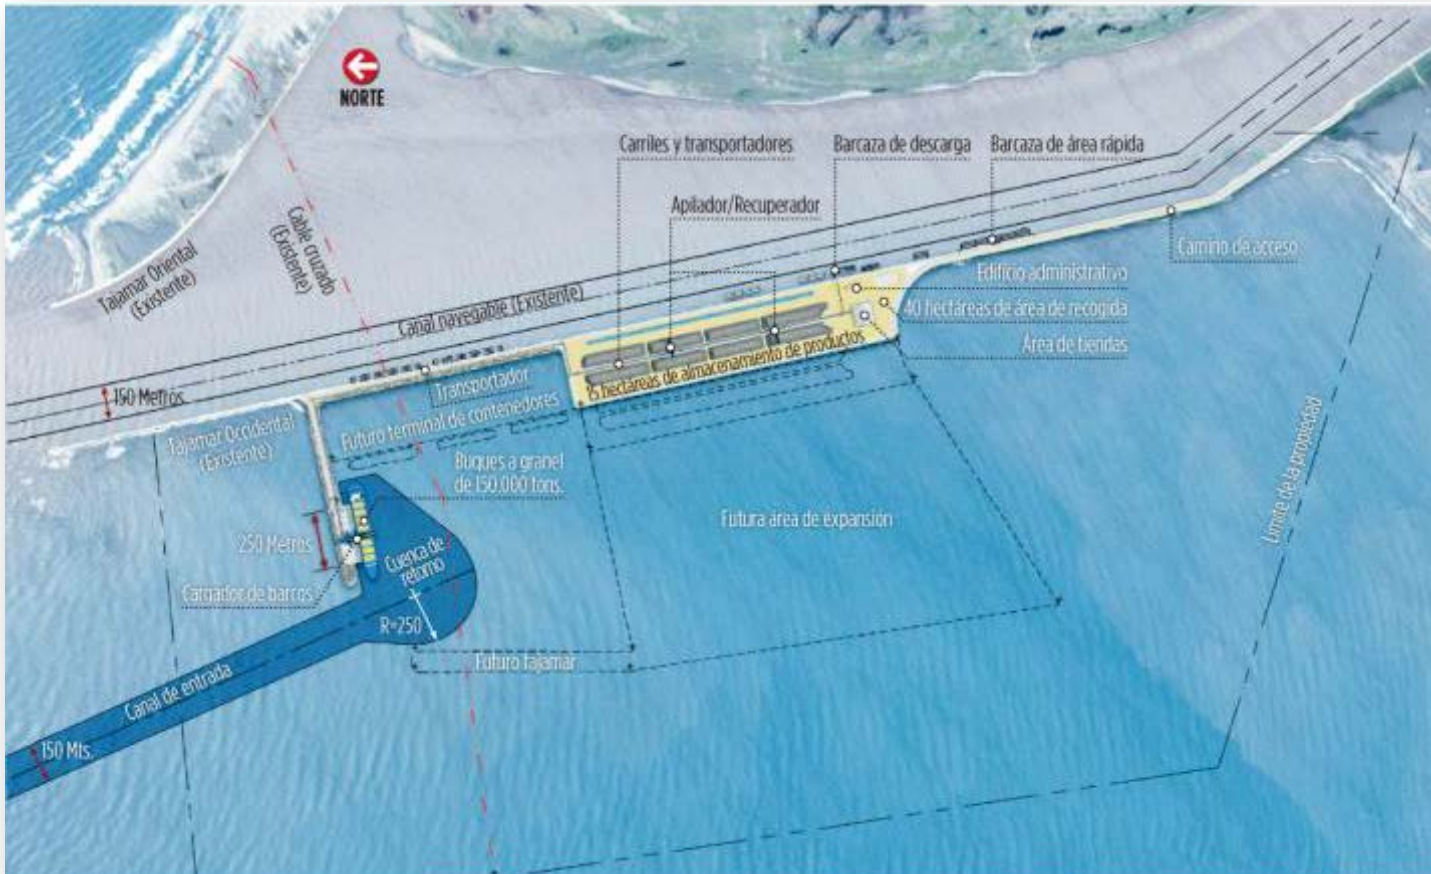

Colombie en quelques projets Transport

X PAND GROUP
Partenaire de votre essor

SUPER PORT Barranquilla

AMÉRIQUE DU NORD

1000 de la Gauchetière Ouest, Suite 2400,
Montréal, H3B 4W5, Qc., Canada.
(514) 5064245

EUROPE

Ernest Langelezstraat,
1 3040 Ottenburg Huldenberg, Belgique
(32) 475443150

AMÉRIQUE LATINE

Calle 37, Av. 10-12. Los Yoses,
San José, Costa Rica
(506) 2225-0435