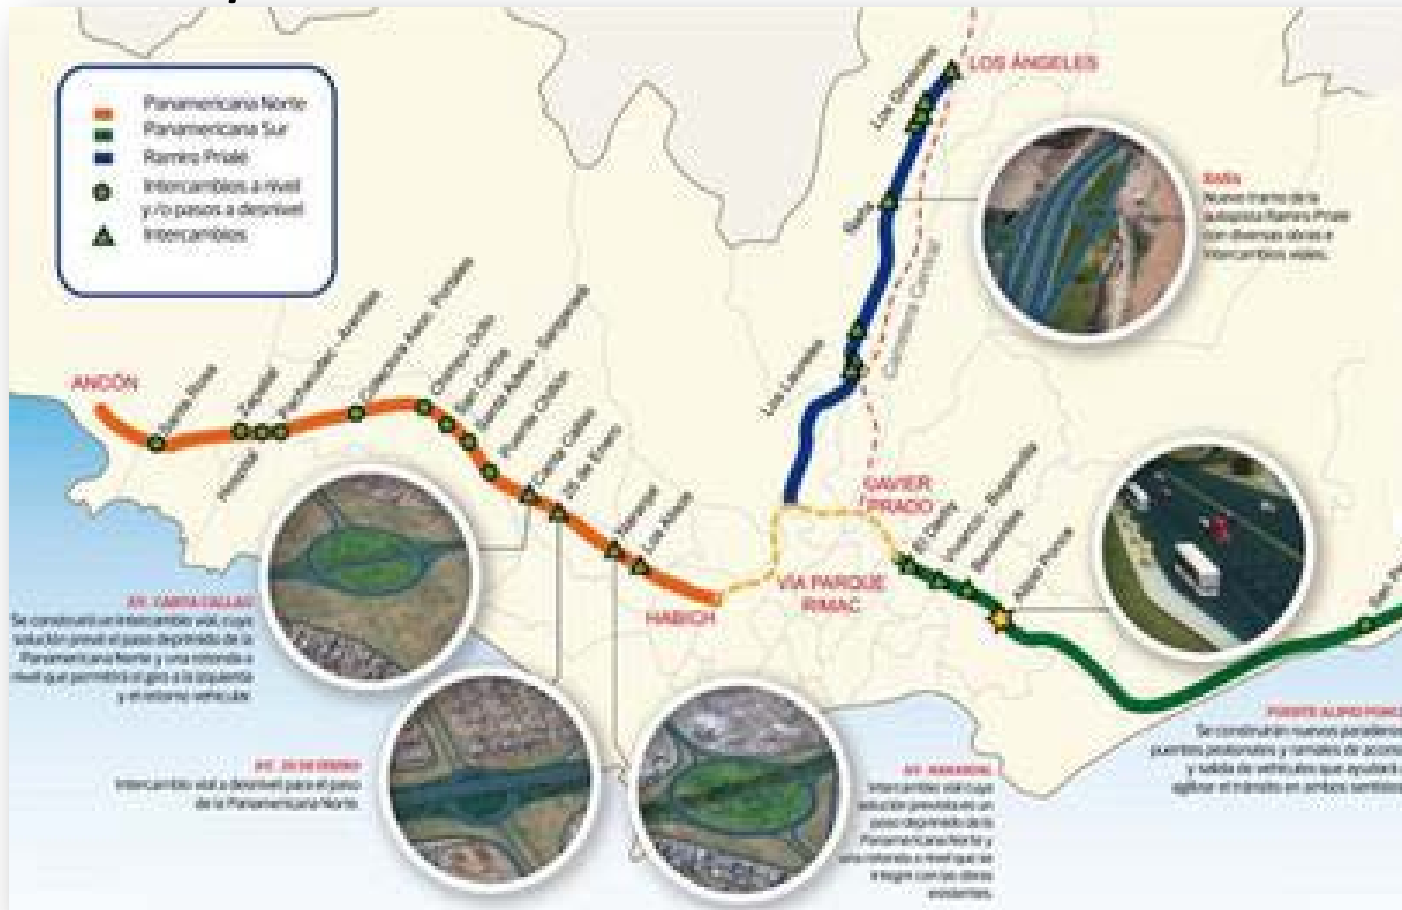

Nouveau réseau de Lima

AMÉRIQUE DU NORD

1000 de la Gauchetière Ouest, Suite 2400,
Montréal, H3B 4W5, Qc., Canada.
(514) 5064245

EUROPE

Ernest Langelezstraat,
1 3040 Ottenburg Huldenberg, Belgique
(32) 475443150