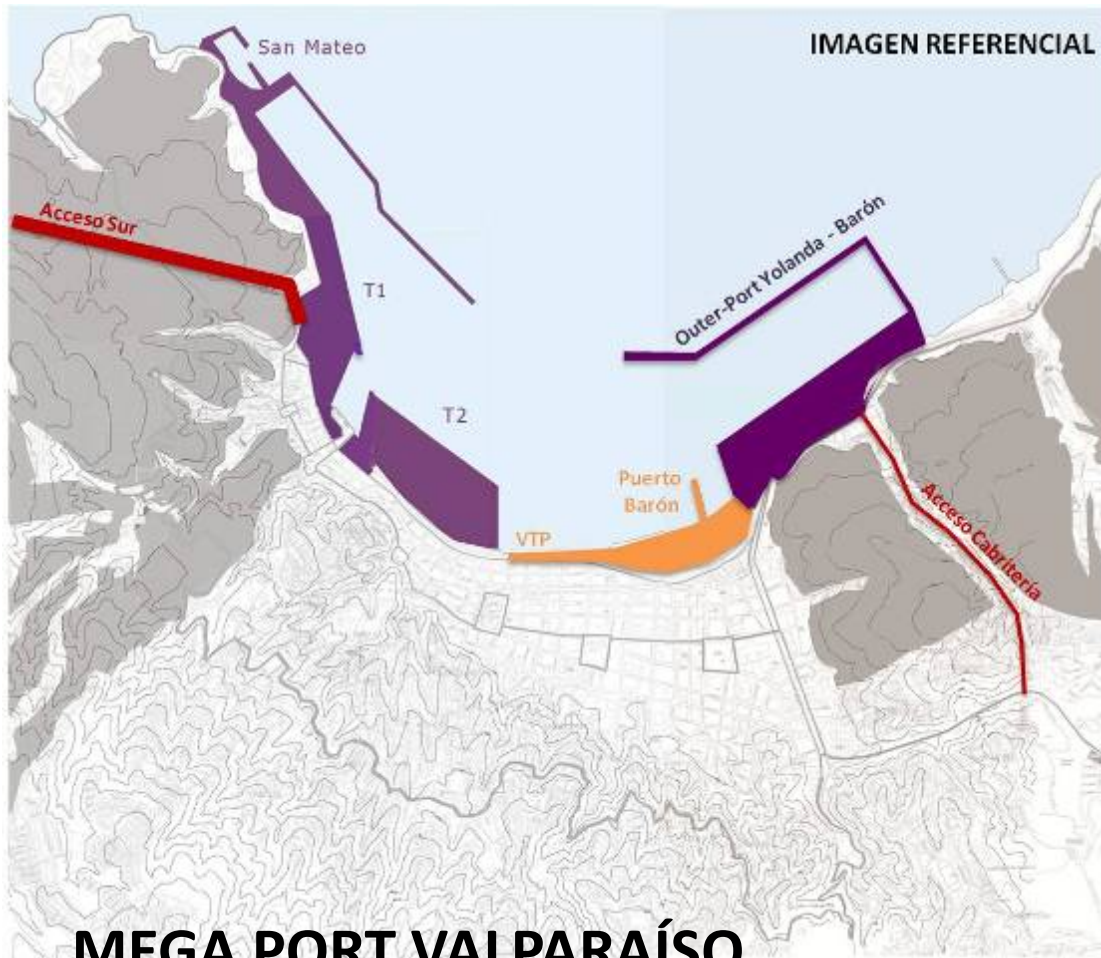

MEGA PORT VALPARAÍSO

AMÉRIQUE DU NORD

1000 de la Gauchetière Ouest, Suite 2400,
Montréal, H3B 4W5, Qc., Canada.
(514) 5064245

EUROPE

Ernest Langelezstraat,
1 3040 Ottenburg Huldenberg, Belgique
(32) 475443150